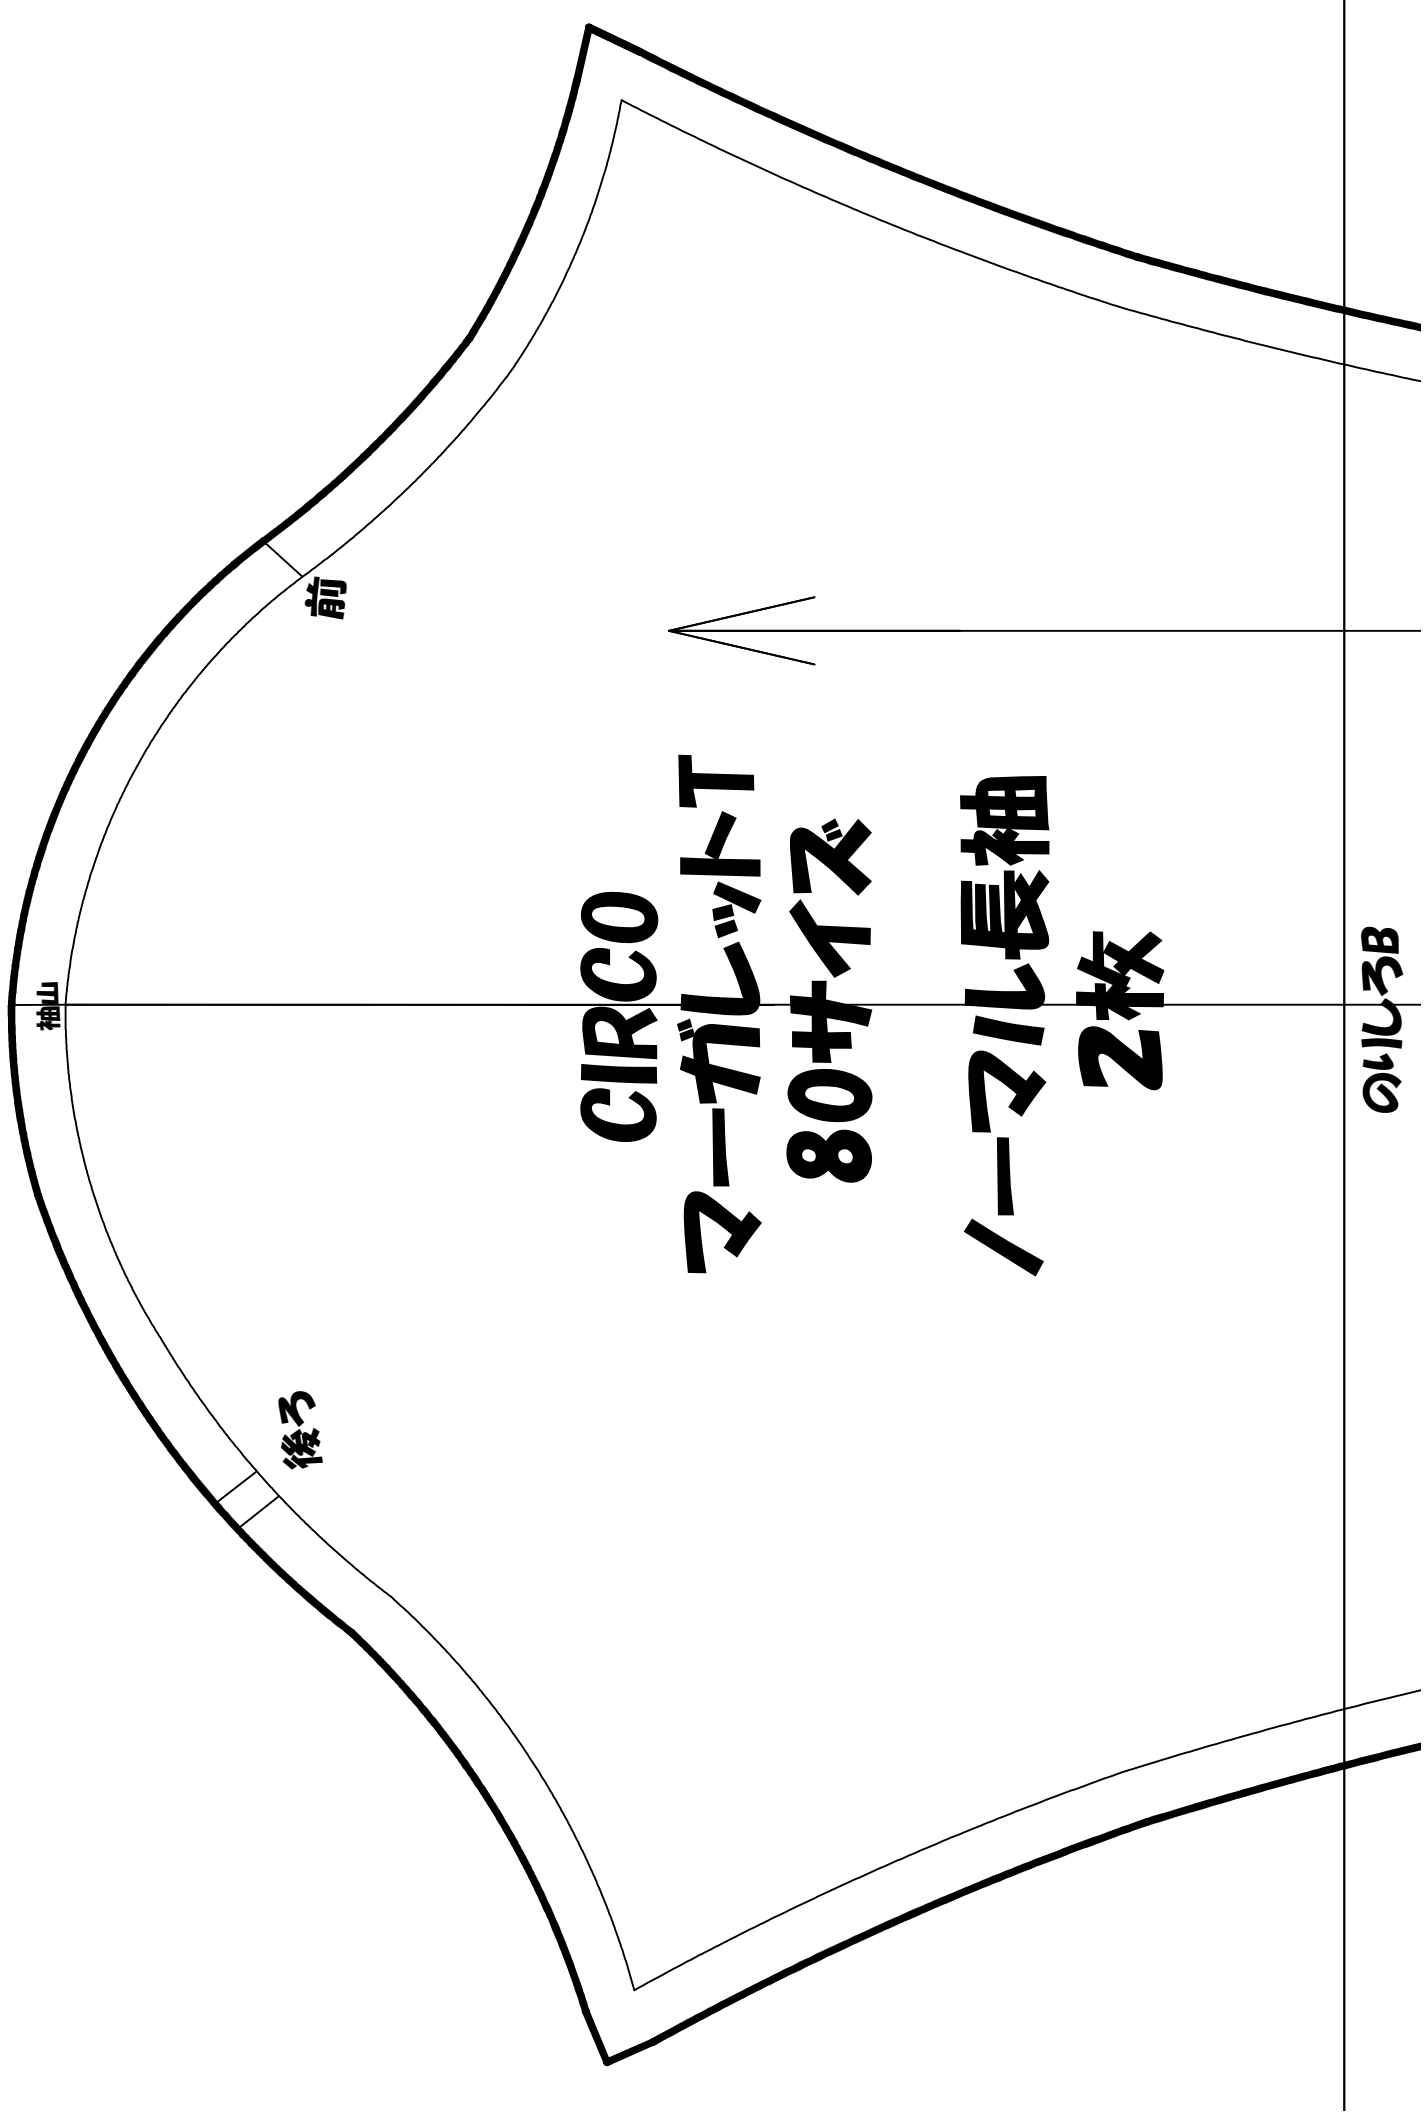

CIRCO
マーガレットT
80サイズ
タックパフ長袖
2枚

のしろA

CIRCO
マーガレット
80サイズ
ノーマル長袖
2枚

のしろB

CIRCO / マーガレットT / 長袖パーツ

貼り合わせ図

80～全4枚

全サイズ共通 3パーツ
長袖・タックパフ長袖・タックパフ長袖専用リブ

貼り合わせ箇所～2箇所