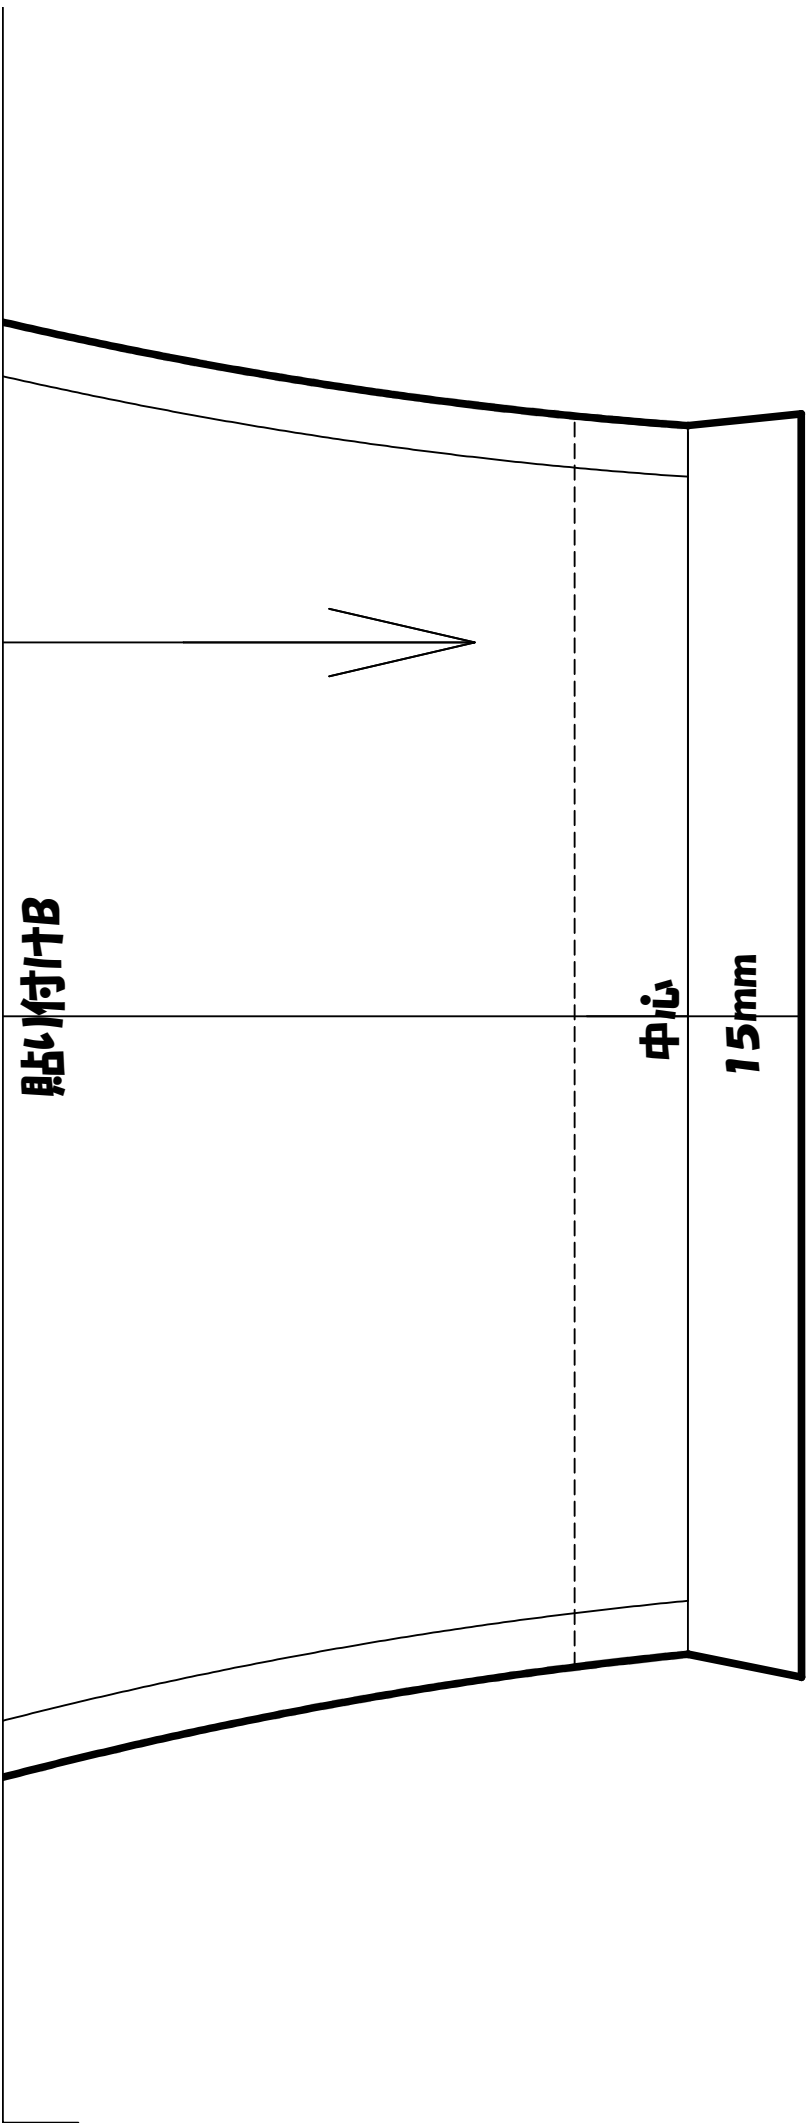

CIRCO
マーガレットT
80サイズ
タックパフ長袖
2枚

のしろA

CIRCO
マーガレット
80サイズ
ノーマル長袖
2枚

のしろB

CIRCO / マーガレットT / 長袖パーツ

貼り合わせ図

80～全4枚

全サイズ共通 3パーツ
長袖・タックパフ長袖・タックパフ長袖専用リブ

貼り合わせ箇所～2箇所