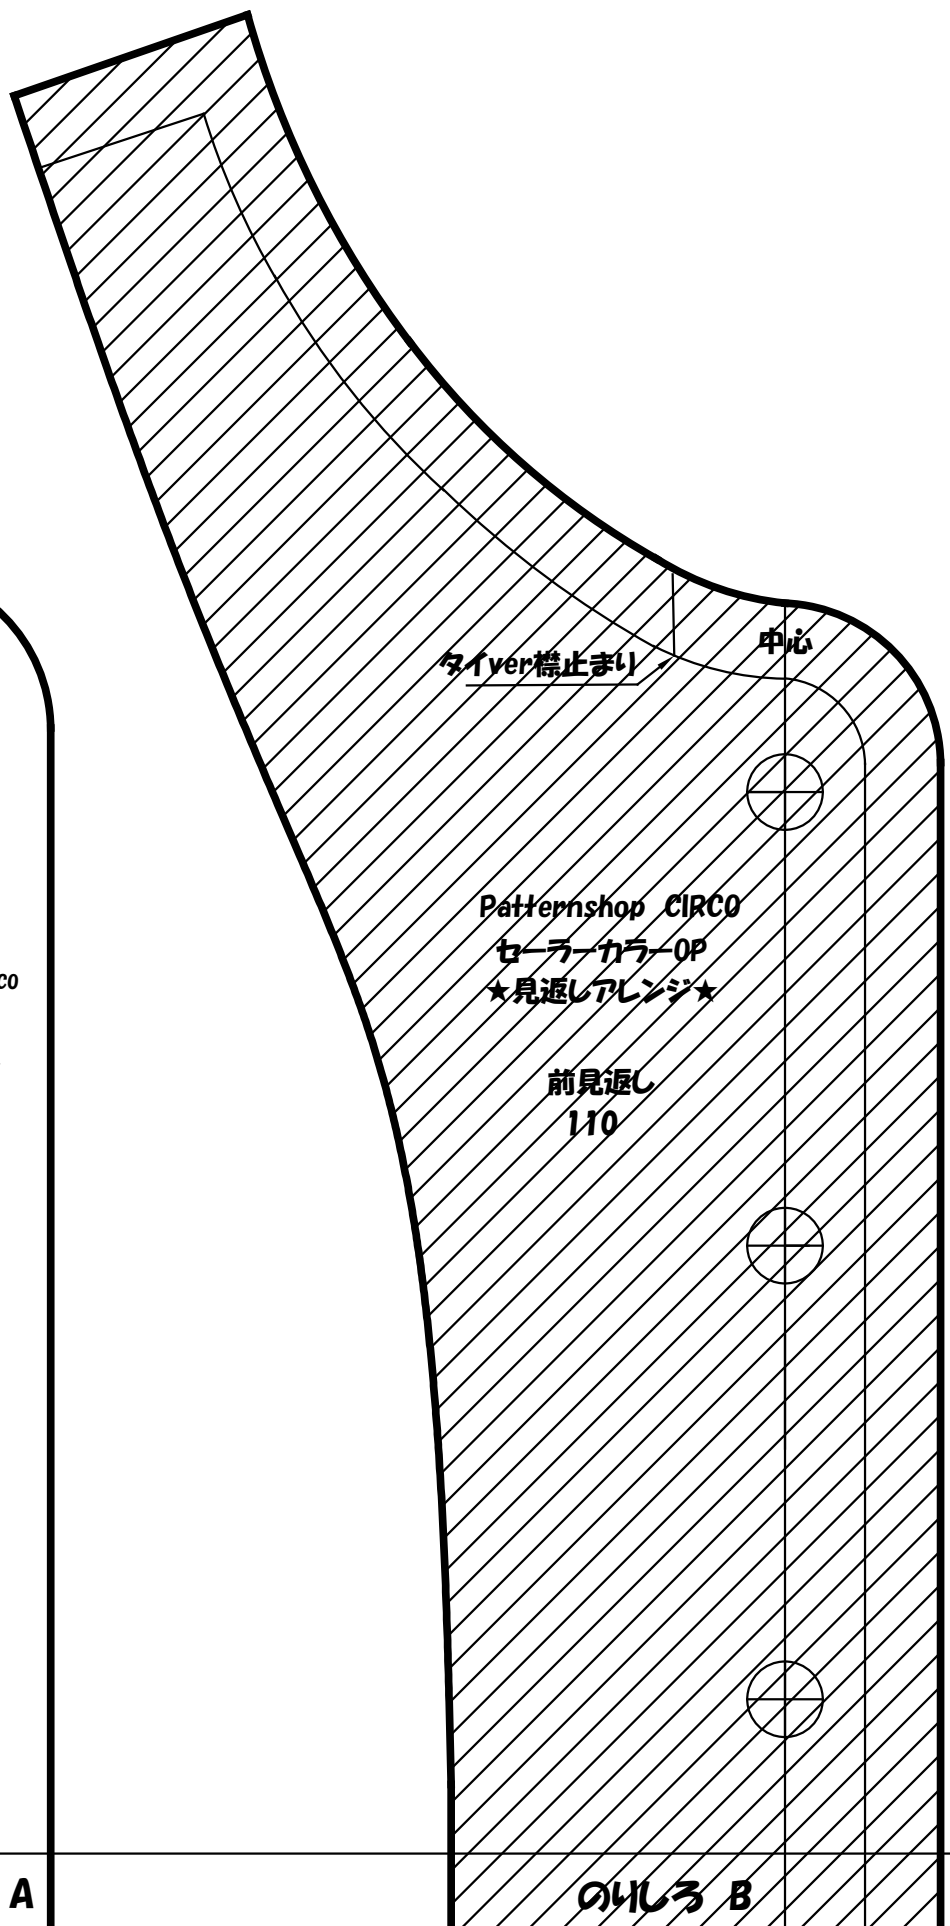

のしろ  
のしろ  
のしろ

Patternshop CIRCO  
セーラーカラーOP  
★見返しアレンジ★  
前身頃貼付け用  
110

タイver襟止まり 中心

Patternshop CIRCO  
セーラーカラーOP  
★見返しアレンジ★

前見返し  
110

貼付け A

0413

0413

0413

0413

0413

0413 C

貼付け B

シマツカットライン

0413 D

貼付 C